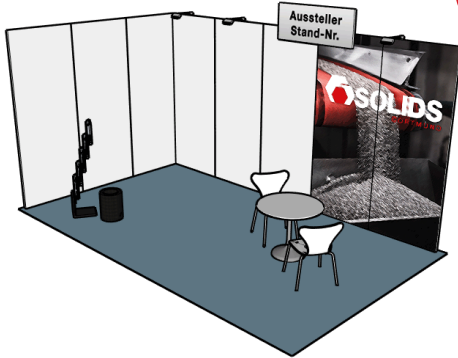

All-In

Musterbeispiel
15 m² Eckstand

15 - 23 m²

Ausstattung:

- 2x Grafiken je 250 cm (Höhe) x 96 cm (Breite) in Ihrem Design*
- Modularer Standbau, Panoramic Full Visual
- Beschriftungselement (Firmenname & Standnummer, schwarze Standard-Schrift) ca. 120 cm x 48 cm horizontal montiert
- Teppichboden Standard-Rips b1, Farbe anthrazit
- 1 Tisch "Buckley", rund, weiß
- 2 Stühle "Buckley", weiß
- 1 Prospektständer
- 1 Mülleimer
- 1 LED-Strahler pro 4 m² Standfläche
- 1 Dreifachsteckdose, 1KW/230V
- 1 Parkkarte
- Standreinigung (Mülleimer entleeren und Teppich saugen)

All-In Plus

Musterbeispiel
24 m² Eckstand