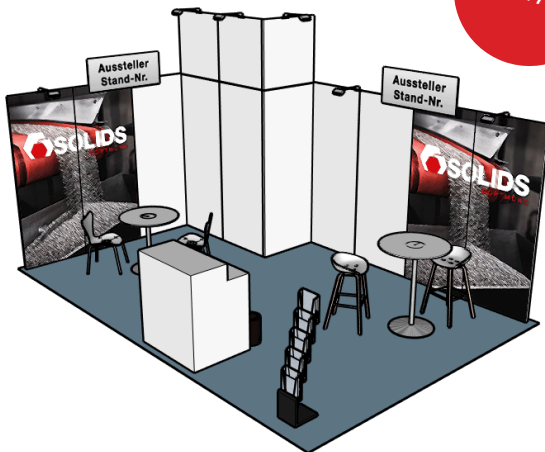

All-In

Musterbeispiel
15 m² Eckstand

15 - 23 m²

Ausstattung:

- 2x Grafiken je 250 cm (Höhe) x 96 cm (Breite) in Ihrem Design*
- Modularer Standbau, Panoramic Full Visual
- Beschriftungselement (Firmenname & Standnummer, schwarze Standard-Schrift) ca. 120 cm x 48 cm horizontal montiert
- Teppichboden Standard-Rips b1, Farbe anthrazit
- 1 Tisch "Buckley", rund, weiß
- 2 Stühle "Buckley", weiß
- 1 Prospektständer
- 1 Mülleimer
- 1 LED-Strahler pro 4 m² Standfläche
- 1 Dreifachsteckdose, 1KW/230V
- 1 Parkkarte
- Standreinigung (Mülleimer entleeren und Teppich saugen)

All-In Plus

Musterbeispiel
24 m² Eckstand

24 - 47 m²

Ausstattung:

- 4x Grafiken je 250 cm (Höhe) x 96 cm (Breite) in Ihrem Design*
- Modularer Standbau, Panoramic Full Visual
- Beschriftungselement (Firmenname & Standnummer, schwarze Standard-Schrift) ca. 120 cm x 48 cm horizontal montiert
- Teppichboden Standard-Rips b1, Farbe anthrazit
- 1 Tisch "Buckley", rund, weiß
- 2 Stühle "Buckley", weiß
- 1 Theke "M", weiß
- 2 Barhocker "Asahi"
- 1 Stehtisch "Buckley", weiß
- 1 abschließbare 2 m² Kabine mit Turmaufsatzmodulen (je 96 cm x 96 cm, Erhöhung auf ca. 3,5 m)
- 1 Prospektständer
- 1 Mülleimer
- 1 LED-Strahler pro 4 m² Standfläche
- 1 Dreifachsteckdose, 1KW/230V
- 1 Parkkarte
- Standreinigung (Mülleimer entleeren und Teppich saugen)