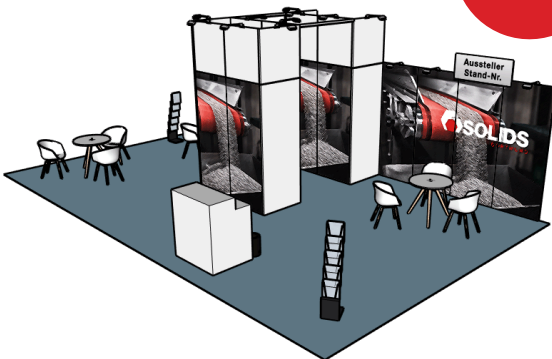

All-In Plus

Musterbeispiel
24 m² Eckstand

24 - 47 m²

Ausstattung:

- 4x Grafiken je 250 cm (Höhe) x 96 cm (Breite) in Ihrem Design*
- Modularer Standbau, Panoramic Full Visual
- Beschriftungselement (Firmenname & Standnummer, schwarze Standard-Schrift) ca. 120 cm x 48 cm horizontal montiert
- Teppichboden Standard-Rips b1, Farbe anthrazit
- 1 Tisch "Buckley", rund, weiß
- 2 Stühle "Buckley", weiß
- 1 Theke "M", weiß
- 2 Barhocker "Asahi"
- 1 Stehtisch "Buckley", weiß
- 1 abschließbare 2 m² Kabine mit Turmaufsatzmodulen (je 96 cm x 96 cm, Erhöhung auf ca. 3,5 m)
- 1 Prospektständer
- 1 Mülleimer
- 1 LED-Strahler pro 4 m² Standfläche
- 1 Dreifachsteckdose, 1KW/230V
- 1 Parkkarte
- Standreinigung (Mülleimer entleeren und Teppich saugen)

All-In Premium

Musterbeispiel
48 m² Kopfstand

ab 48 m²

Ausstattung:

- 8x Grafiken je 250 cm (Höhe) x 96 cm (Breite) in Ihrem Design*
- Modularer Standbau, Panoramic Full Visual
- Beschriftungselement (Firmenname & Standnummer, schwarze Standard-Schrift) ca. 120 cm x 48 cm horizontal montiert
- Teppichboden Standard-Rips b1, Farbe anthrazit
- 3 Tische "Asahi", rund, weiß
- 6 Stühle "Asahi", weiß
- 1 Theke "M", weiß
- 2 abschließbare 2 m² Kabinen mit Turmaufsatzmodulen (je 96 cm x 96 cm, Erhöhung auf ca. 3,5 m)
- 2 Prospektständer
- 1 Mülleimer
- 1 LED-Strahler pro 4 m² Standfläche
- 1 Dreifachsteckdose, 1KW/230V
- 1 Parkkarte
- Standreinigung (Mülleimer entleeren und Teppich saugen)