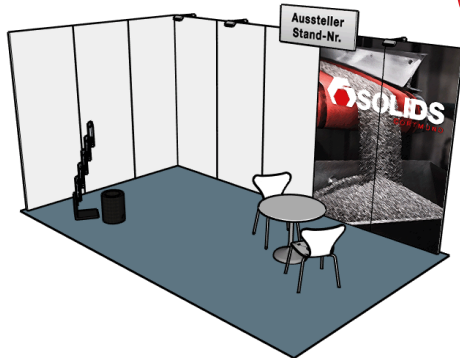

All-In

Musterbeispiel
15 m² Eckstand

15 - 23 m²

Ausstattung:

- 2x Grafiken je 250 cm (Höhe) x 96 cm (Breite) in Ihrem Design*
- Modularer Standbau, Panoramic Full Visual
- Beschriftungselement (Firmenname & Standnummer, schwarze Standard-Schrift) ca. 120 cm x 48 cm horizontal montiert
- Teppichboden Standard-Rips b1, Farbe anthrazit
- 1 Tisch "Buckley", rund, weiß
- 2 Stühle "Buckley", weiß
- 1 Prospektständer
- 1 Mülleimer
- 1 LED-Strahler pro 4 m² Standfläche
- 1 Dreifachsteckdose, 1KW/230V
- 1 Parkkarte
- Standreinigung (Mülleimer entleeren und Teppich saugen)

All-In Plus

Musterbeispiel
24 m² Eckstand