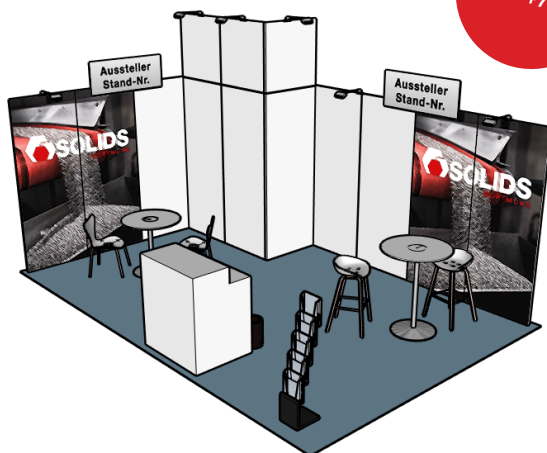

All-In

Musterbeispiel
 15 m² Eckstand

15 - 23 m²

Ausstattung:

- 2x Grafiken je 250 cm (Höhe) x 96 cm (Breite) in Ihrem Design*
- Modularer Standbau, Panoramic Full Visual
- Beschriftungselement (Firmenname & Standnummer, schwarze Standard-Schrift) ca. 120 cm x 48 cm horizontal montiert
- Teppichboden Standard-Rips b1, Farbe anthrazit
- 1 Tisch "Buckley", rund, weiß
- 2 Stühle "Buckley", weiß
- 1 Prospektständer
- 1 Mülleimer
- 1 LED-Strahler pro 4 m² Standfläche
- 1 Dreifachsteckdose, 1KW/230V
- 1 Parkkarte
- Standreinigung (Mülleimer entleeren und Teppich saugen)

All-In Plus

Musterbeispiel
 24 m² Eckstand

24 - 47 m²

Ausstattung:

- 4x Grafiken je 250 cm (Höhe) x 96 cm (Breite) in Ihrem Design*
- Modularer Standbau, Panoramic Full Visual
- Beschriftungselement (Firmenname & Standnummer, schwarze Standard-Schrift) ca. 120 cm x 48 cm horizontal montiert
- Teppichboden Standard-Rips b1, Farbe anthrazit
- 1 Tisch "Buckley", rund, weiß
- 2 Stühle "Buckley", weiß
- 1 Theke "M", weiß
- 2 Barhocker "Asahi"
- 1 Stehtisch "Buckley", weiß
- 1 abschließbare 2 m² Kabine mit Turmaufsatzmodulen (je 96 cm x 96 cm, Erhöhung auf ca. 3,5 m)
- 1 Prospektständer
- 1 Mülleimer
- 1 LED-Strahler pro 4 m² Standfläche
- 1 Dreifachsteckdose, 1KW/230V
- 1 Parkkarte
- Standreinigung (Mülleimer entleeren und Teppich saugen)