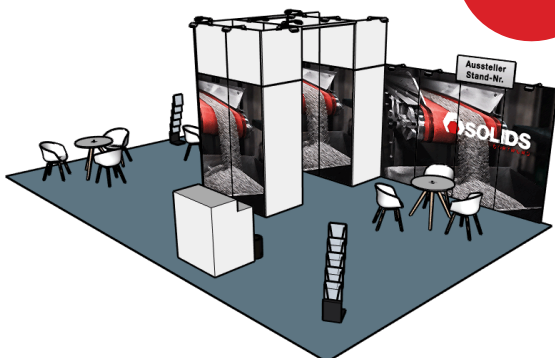

All-In Plus

Musterbeispiel
 24 m² Eckstand

24 - 47 m²

Ausstattung:

- 4x Grafiken je 250 cm (Höhe) x 96 cm (Breite) in Ihrem Design*
- Modularer Standbau, Panoramic Full Visual
- Beschriftungselement (Firmenname & Standnummer, schwarze Standard-Schrift) ca. 120 cm x 48 cm horizontal montiert
- Teppichboden Standard-Rips b1, Farbe anthrazit
- 1 Tisch "Buckley", rund, weiß
- 2 Stühle "Buckley", weiß
- 1 Theke "M", weiß
- 2 Barhocker "Asahi"
- 1 Stehtisch "Buckley", weiß
- 1 abschließbare 2 m² Kabine mit Turmaufsatzmodulen (je 96 cm x 96 cm, Erhöhung auf ca. 3,5 m)
- 1 Prospektständer
- 1 Mülleimer
- 1 LED-Strahler pro 4 m² Standfläche
- 1 Dreifachsteckdose, 1KW/230V
- 1 Parkkarte
- Standreinigung (Mülleimer entleeren und Teppich saugen)

All-In Premium

Musterbeispiel
 48 m² Kopfstand

ab 48 m²

Ausstattung:

- 8x Grafiken je 250 cm (Höhe) x 96 cm (Breite) in Ihrem Design*
- Modularer Standbau, Panoramic Full Visual
- Beschriftungselement (Firmenname & Standnummer, schwarze Standard-Schrift) ca. 120 cm x 48 cm horizontal montiert
- Teppichboden Standard-Rips b1, Farbe anthrazit
- 3 Tische "Asahi", rund, weiß
- 6 Stühle "Asahi", weiß
- 1 Theke "M", weiß
- 2 abschließbare 2 m² Kabinen mit Turmaufsatzmodulen (je 96 cm x 96 cm, Erhöhung auf ca. 3,5 m)
- 2 Prospektständer
- 1 Mülleimer
- 1 LED-Strahler pro 4 m² Standfläche
- 1 Dreifachsteckdose, 1KW/230V
- 1 Parkkarte
- Standreinigung (Mülleimer entleeren und Teppich saugen)